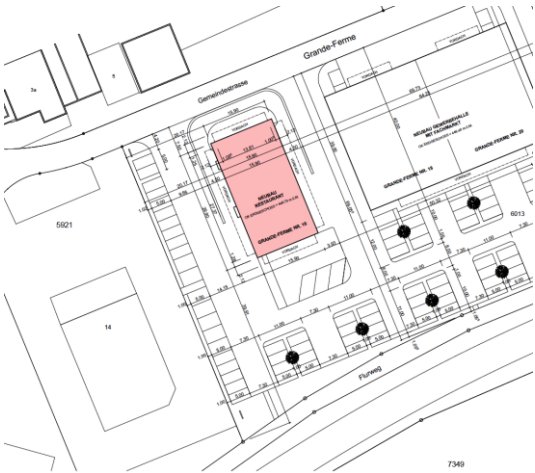

McDonald's Suisse Murten

NEUBAU McDonald's Suisse Murten

Gastrunternehmer Jérôme Dupont hat das erste McDonald's-Lokal im Seebezirk eröffnet. Neben dem Restaurant und einem McCafé wartet auch ein McDrive auf Kundschaft. Obwohl McDonald's Schweiz den Auftakt im Vorfeld kaum beworben hatte, reichten die Parkplätze vorübergehend nicht aus. Die Gäste parkierten auch die Strasse entlang auf dem Gelände der Entsorgungsfirma Haldimann. Im Kanton ist es das sechste McDonald's-Lokal, das den Gästen offen steht. Insgesamt 55 Mitarbeitende habe der Gastrunternehmer McDonald's angestellt.

PROJEKTDATEN

Auftraggeber:	McDonald's Suisse Development Sàrl
Franchisenehmer:	Gastrunternehmer Jérôme Dupont
Architektur:	Retailpartners AG Wetzikon
Bau-Projektleitung:	RB MANAGEMENT AG Bern
Baukosten:	5'000'000.--
Bauzeit:	4 Monate
Ausführungszeit:	September 2015 – Dezember 2015