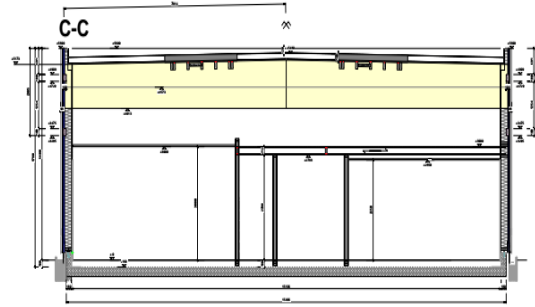

McDonald's Suisse Murten

NEUBAU McDonald's Suisse Murten

Gastrunternehmer Jérôme Dupont hat das erste McDonald's-Lokal im Seebezirk eröffnet. Neben dem Restaurant und einem McCafé wartet auch ein McDrive auf Kundschaft. Obwohl McDonald's Schweiz den Auftakt im Vorfeld kaum beworben hatte, reichten die Parkplätze vorübergehend nicht aus. Die Gäste parkierten auch die Strasse entlang auf dem Gelände der Entsorgungsfirma Haldimann. Im Kanton ist es das sechste McDonald's-Lokal, das den Gästen offen steht. Insgesamt 55 Mitarbeitende habe der Gastrunternehmer McDonald's angestellt.

PROJEKTDATEN

Auftraggeber:	McDonald's Suisse Development Sàrl
Franchisenehmer:	Gastrunternehmer Jérôme Dupont
Architektur:	Retailpartners AG Wetzikon
Bau-Projektleitung:	RB MANAGEMENT AG Bern
Baukosten:	5'000'000.--
Bauzeit:	4 Monate
Ausführungszeit:	September 2015 – Dezember 2015

RB MANAGEMENT AG
Morgenstrasse 148
CH-3018 Bern

phone +41 31 990 06 30
fax +41 31 990 06 31
mail bau@rb-management.ch
web www.rb-management.ch